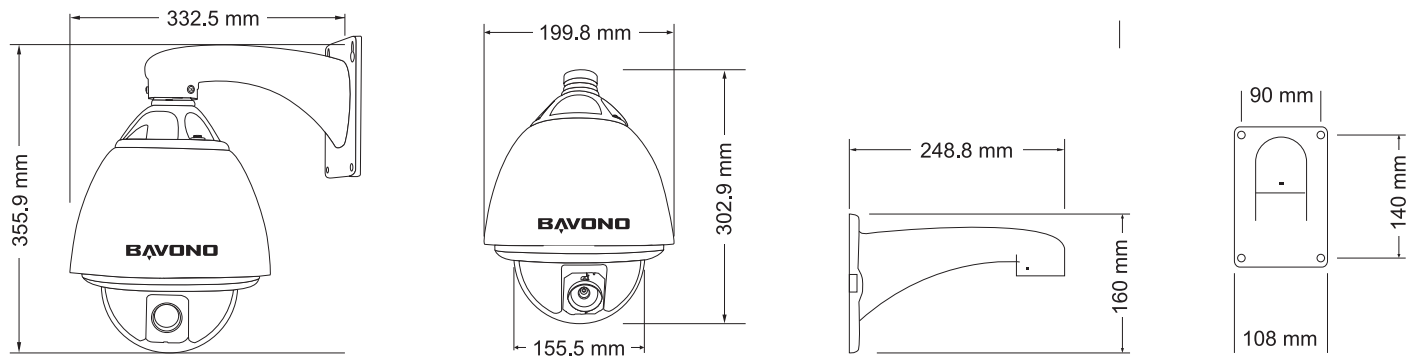

PTM-923WDR

23 倍光學變焦寬動態室外高速球

主要特點

- ▶ 1/4 英寸 EX-View HAD CCD 圖像傳感器
- ▶ 寬動態功能 (Wide Dynamic Range)
- ▶ 超過 540 TVL 超高水平解像度
- ▶ 高靈敏度, 最低要求照度僅 0.003 Lux (彩色) / 0.0001 Lux (黑白)
- ▶ 電子日/夜功能, 實現 24 小時的高質量監控
- ▶ 內置 23 倍光學變焦
- ▶ 4 個動態偵測區域
- ▶ 8 個隱私遮罩區域
- ▶ 數字降噪功能, 可以有效降低圖像佔用硬碟容量
- ▶ 支援 OSD 菜單控制
- ▶ 支援電源: AC 24V

1/4" EX-View HAD CCD	WDR	540 TVL	0.003 Lux (Color) 0.0001 Lux (B/W)	Day / Night	23X Zoom	4 Zones	8 Zones	OSD
Image Sensor	Wide Dynamic Range	Resolution	Min. illumination	Sensor Mode	Digital Zoom	Motion Detection	Privacy Masking	Menu

結構圖

產品規格

型號	PTM-923WDR
視頻標準	PAL
圖像傳感器	1/4" EX-View HAD CCD
畫面像素	795 (水平) × 596 (垂直)
水平解像度	540 TVL
最低照度	0.003 Lux (彩色) / 0.0001 Lux (黑白)
視頻輸出	1.0 V (p-p) / 75 歐姆, 複合
視頻訊噪比	大於 52dB (AGC 關)
電子快門	1/50 - 1/100,000 秒
同步系統	內同步 / 行鎖定
電子防抖動	開 / 關
白平衡	自動 / 手動 / 鍵控自動
自動增益	關 / 低 / 中 / 高
3D 數字降噪	關 / 低 / 中 / 高
日夜模式	彩色 / 黑白 / Ext / 自動
寬動態 (Wide Dynamic Range)	開 / 關
SENS-UP	開 / 關
光學變焦	23 倍
移動偵測	4 個區域
隱私遮罩	8 個區域
OSD 菜單語言	英文 / 中文
預設點	128 個
快速連接	RS-485
防護等級	IP66
鏡頭	自動光圈鏡頭 (3.3mm - 76mm)
電源	AC 24V
工作溫度	-10°C - +50°C
存儲溫度	-20°C - +60°C
工作濕度	0% - 80%
安裝方式	壁掛式 / 吊頂式
安裝支架	可選